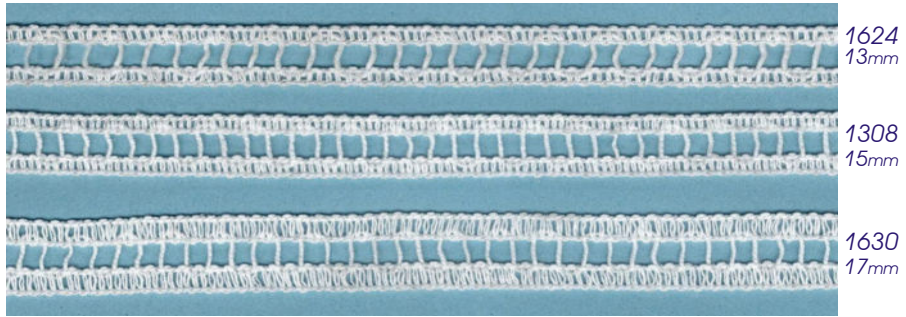

4081*
9,1 cm

4008*
4,6 cm

Merletti a Fusello - Pillow Lace - Dentelle au fuseau - Encaje de bolillos - Klöppelspitze
1320/2

Cotone / Cotton / Coton
Algodón / Baumwolle

1320/2  20 mt
1320/3  200 mt

Colori / Colors / Couleurs / Colores / Farben