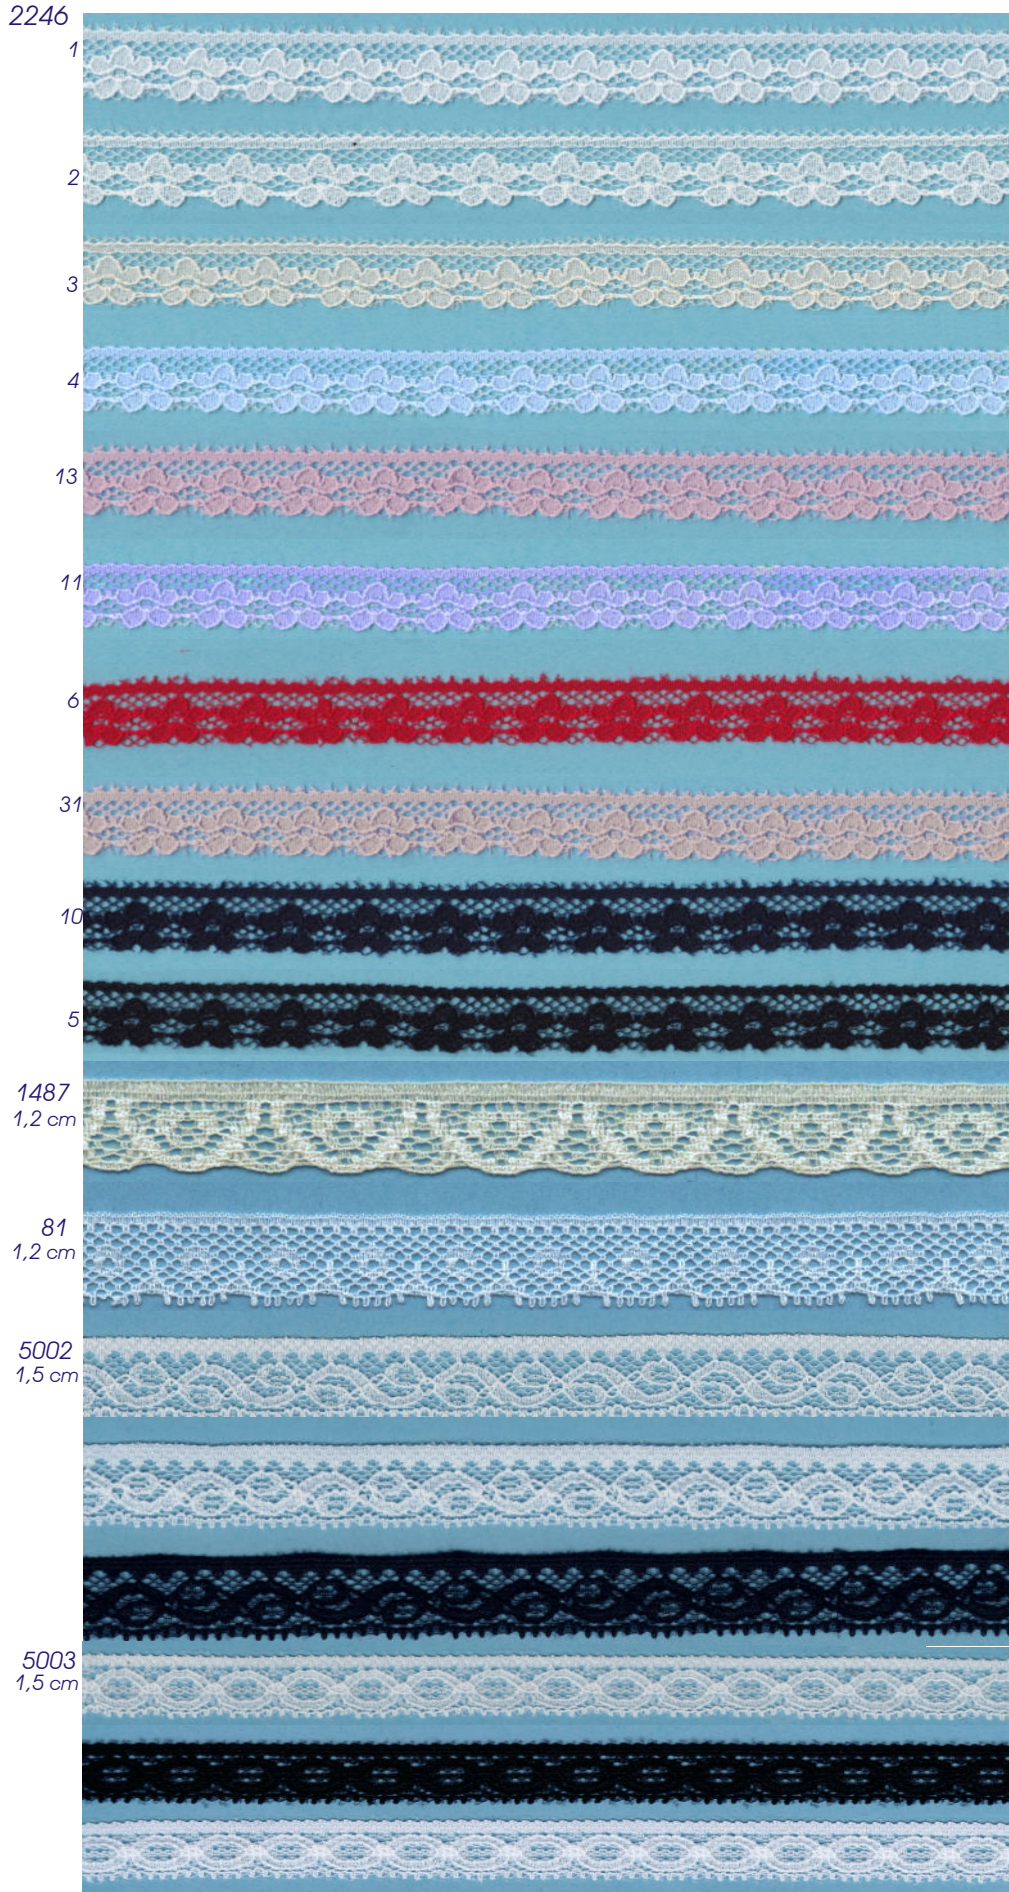

1519/3 20 mt
1519/7 200/300 mt

1487
1,2 cm

3 - Beige
5 - Nero/Black/Noir/Negro/Schwarz

81
1,2 cm

3 - Avorio/Ivory/Avoire/Marfil/Elfenbein
5 - Nero/Black/Noir/Negro/Schwarz

5002
1,5 cm

Greggio/Raw/Brut/Crudo/Roh

3 - Avorio/Ivory/Avoire/Marfil/Elfenbein

5 - Nero/Black/Noir/Negro/Schwarz

5003
1,5 cm

Greggio/Raw/Brut/Crudo/Roh

5 - Nero/Black/Noir/Negro/Schwarz

3 - Avorio/Ivory/Avoire/Marfil/Elfenbein