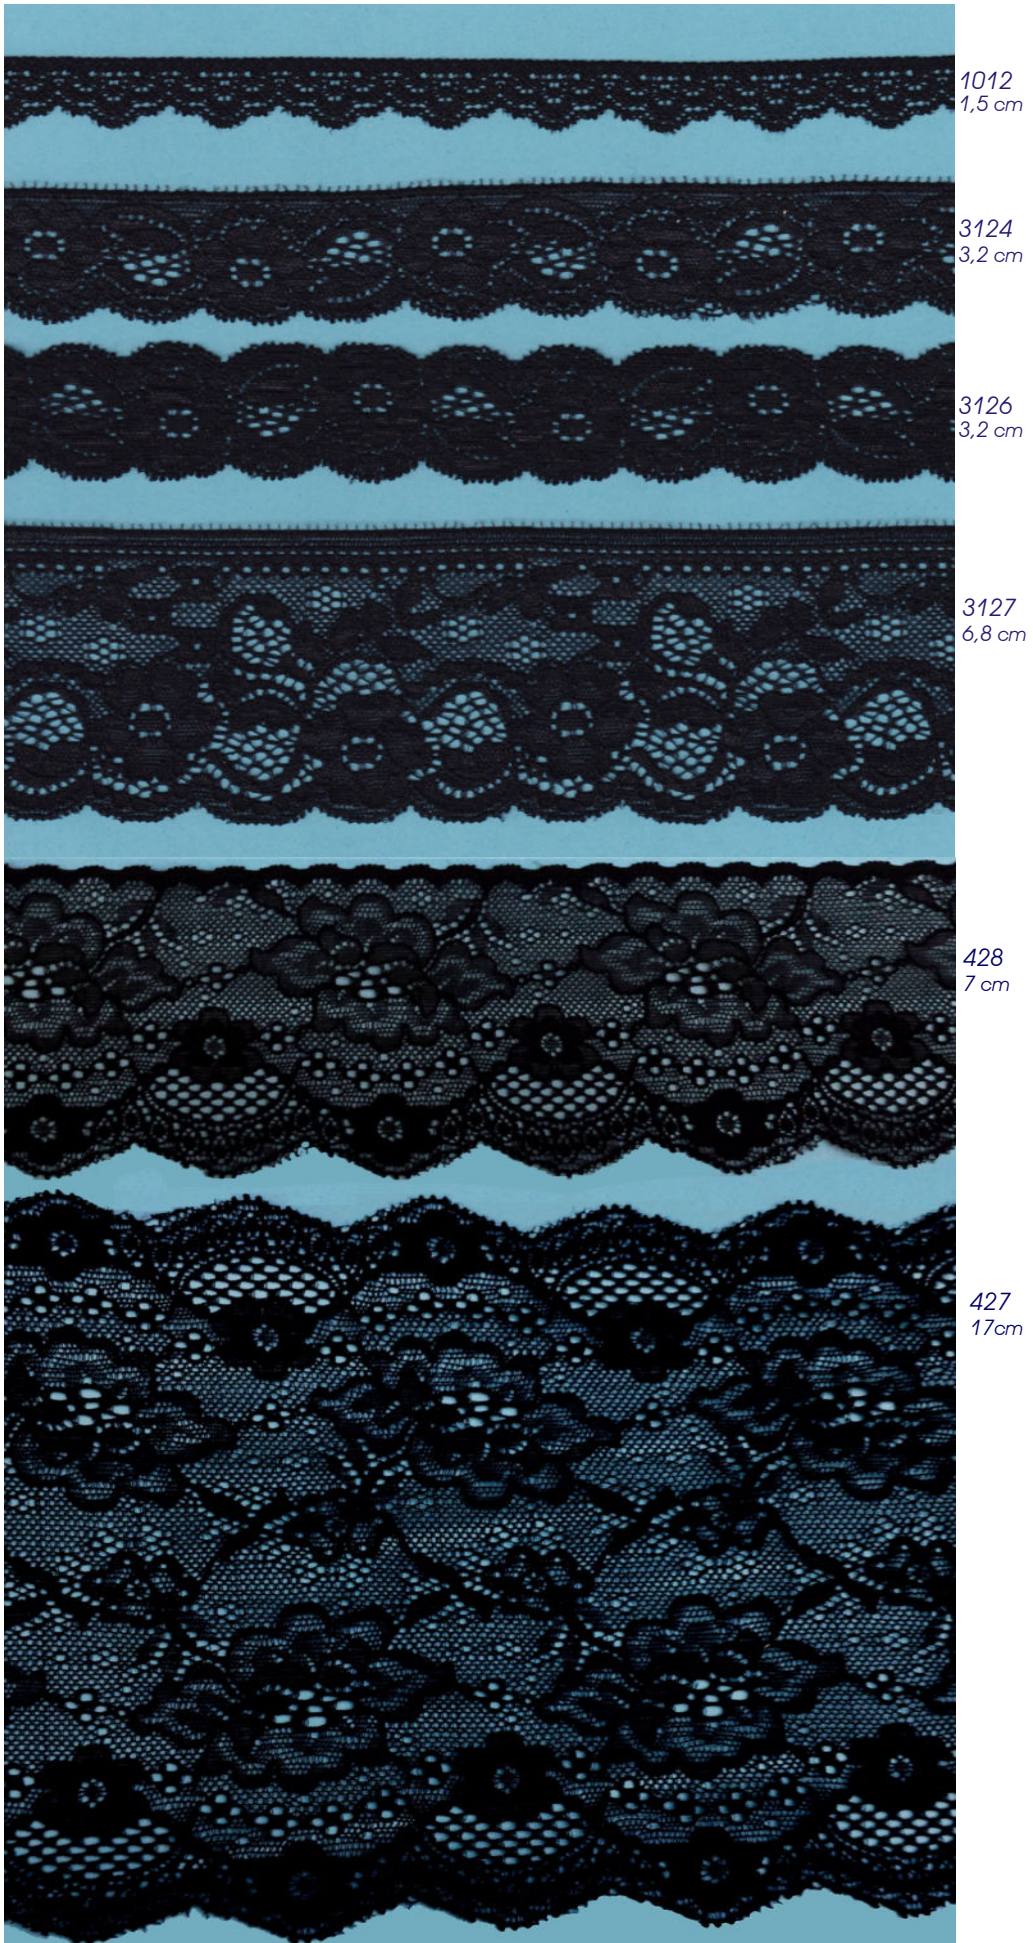

- 1 - Bianco/White/Blanco/Weiß
- 5 - Greggio/Raw/Brut/Crudo Roh
- 2 - Nero/Black/Noir/Negro Schwarz

1519/2 100 mt
1519/5 20 mt