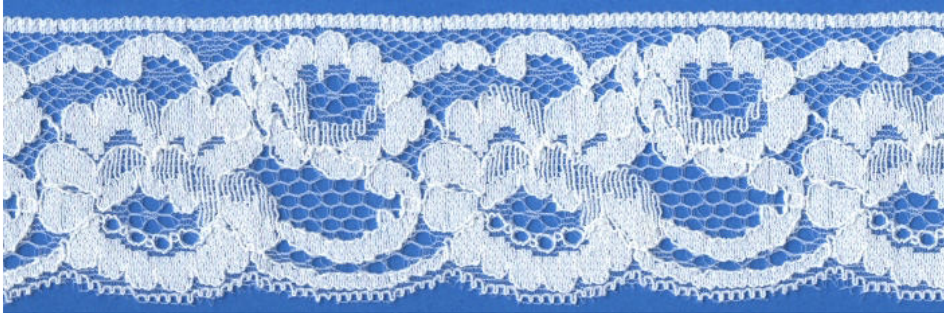

40007
8 cm

1519/1 20 mt
1519/0 100 mt

Greggio/Raw/Brut/Crudo/Roh
1 - Bianco/White/Bianco/Weiß
5 - Nero/Black/Noir/Negro/Schwarz

5588
5,8 cm
1

3879
3,1 cm
1

3082
6 cm
5

3083
5,5 cm
5

1519/3  20 mt
1519/7  200/300 mt