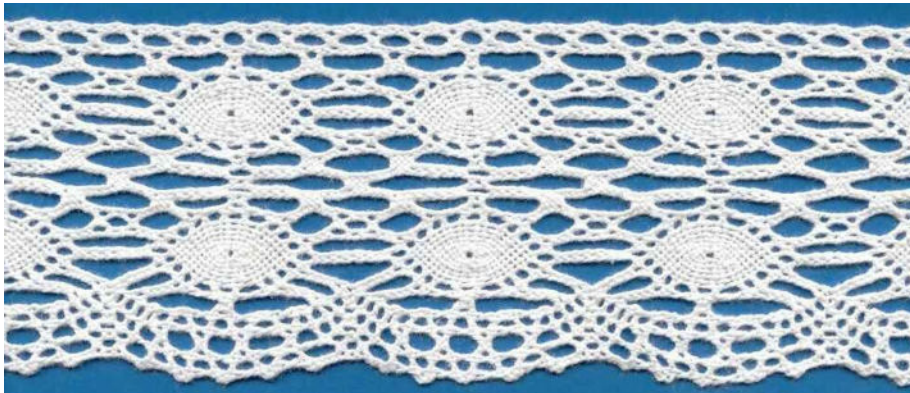

Merletti a Fusello - Pillow Lace - Dentelle au fuseau - Encaje de bolillos - Klöppelspitze
1323/1

10 mt

- 1 - Bianco/White
  Blanc/Blanco/Weiß
- 2 - Ecrù/Ecru/Ecru
  Crudo/Natur

82280
7,2 cm