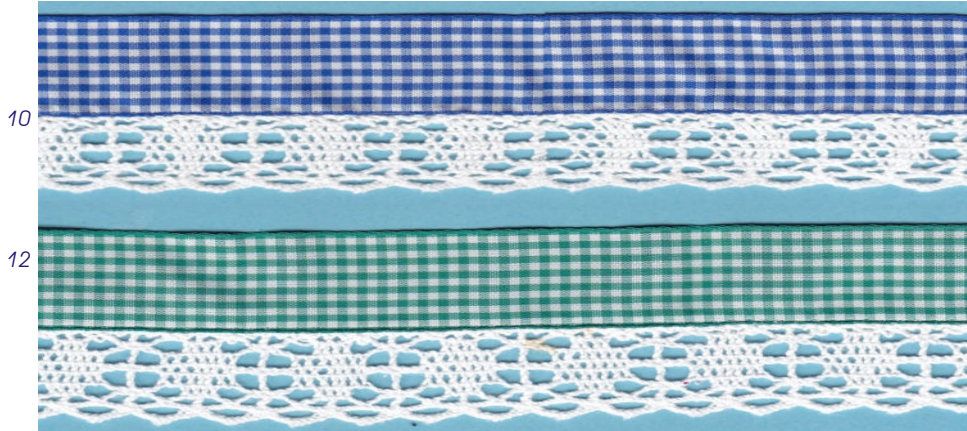

10
12

12,5 mt

1323/2 - 1040