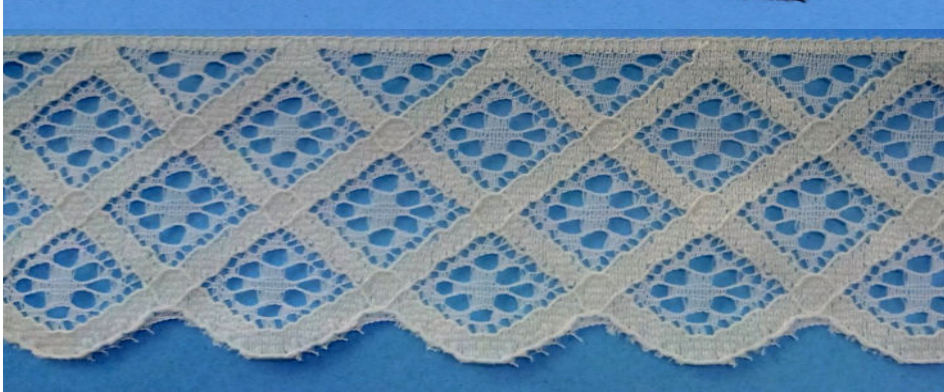

40007
8 cm

1519/1 20 mt
1519/0 100 mt

Greggio/Raw/Brut/Crudo/Roh
1 - Bianco/White/Bianco/Weiß
5 - Nero/Black/Noir/Negro/Schwarz

5588
5,8 cm
1

3879
3,1 cm
1

3082
6 cm
5

3083
5,5 cm
5

1519/3  20 mt
1519/7  200/300 mt