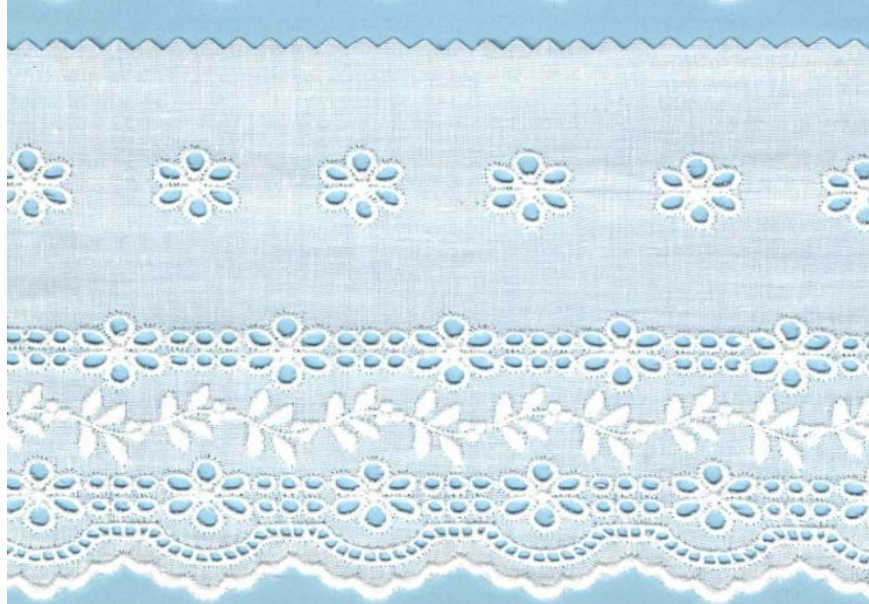

603/5
10.5 cm