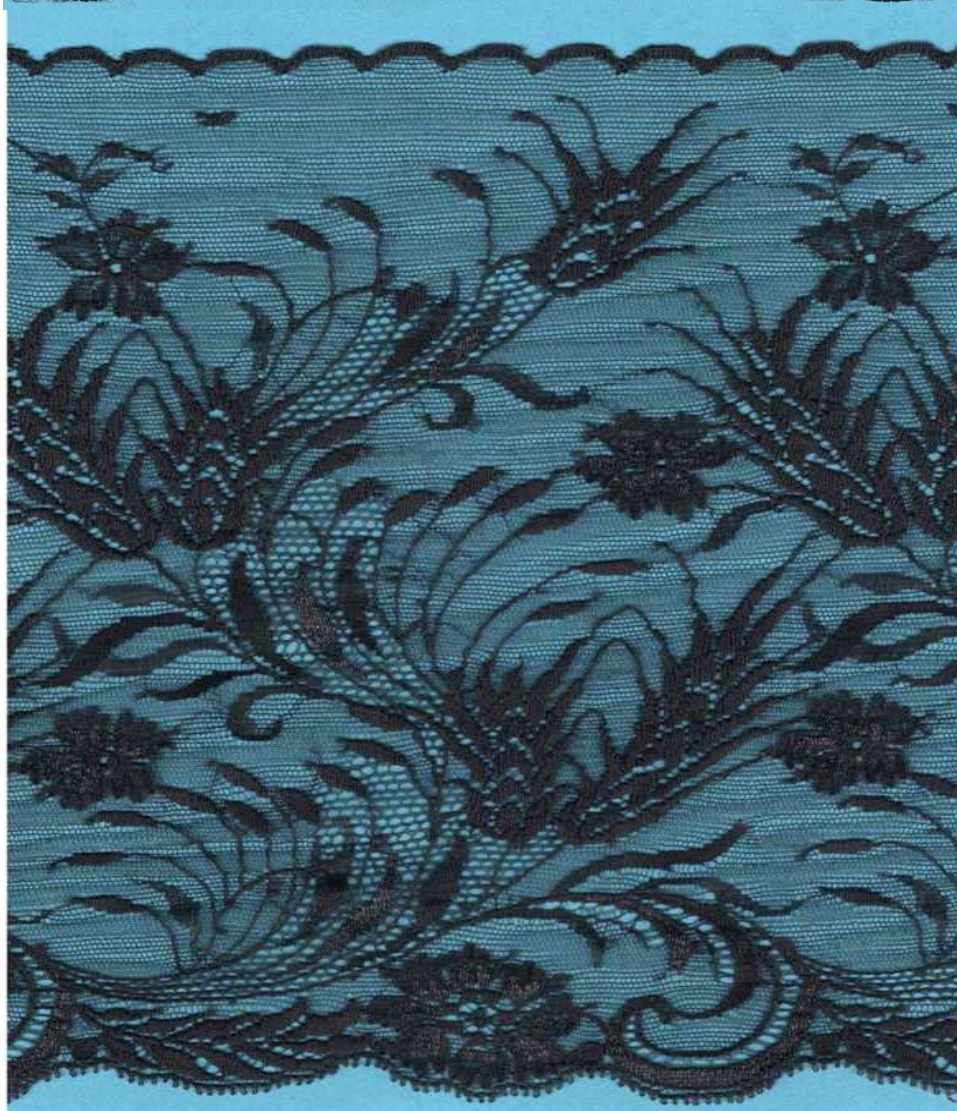

2103
1,7 cm

1519/6  20 mt

R700
15 cm

46950
22 cm

21 Grigio
Grey/Gris

Nylon Elastico/Elastic/élastique/elástico/elastisch

1518/5

1 - Bianco/White/Blanco/Weiß
5 - Nero/Black/Noir/Negro/Schwarz