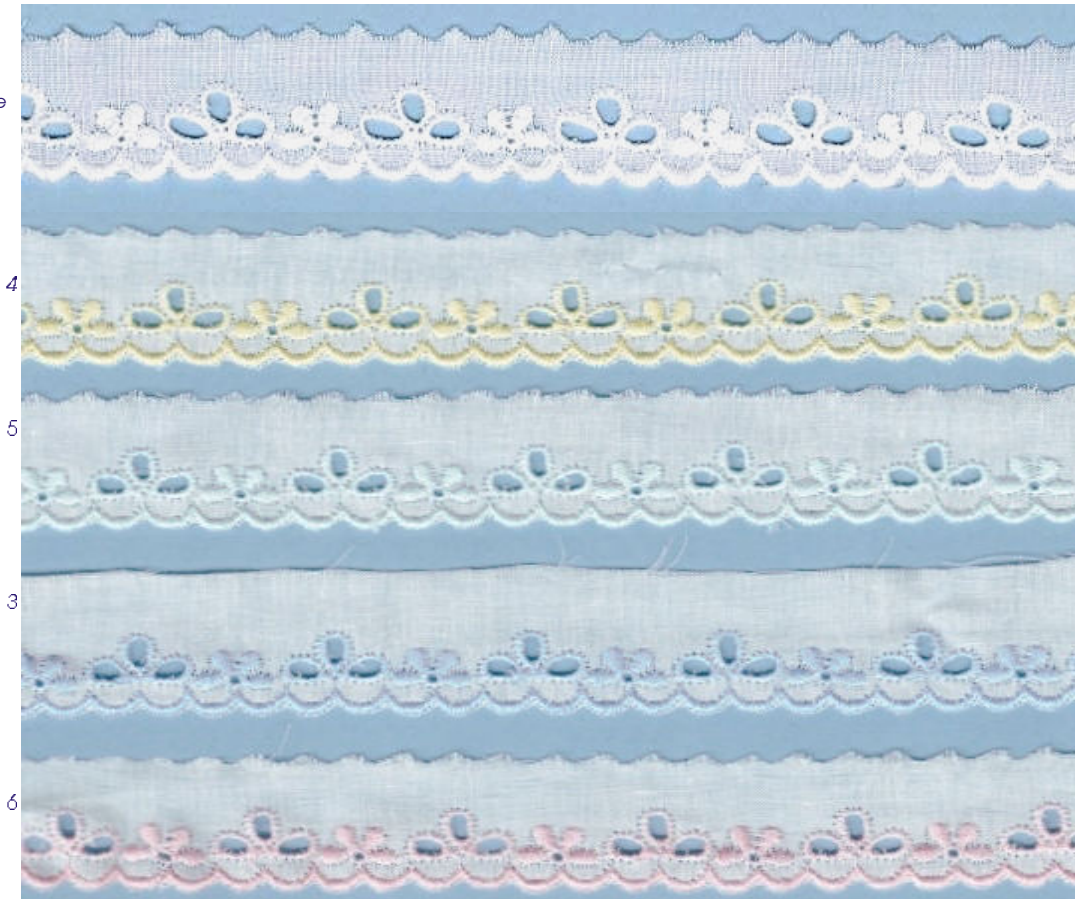

1971
4,5 cm

1879
22 cm
Bianco/White
Blanco/Weiß

1382/2 - 1823
8 cm

13,50 mt

Ricami Sangallo - Cotton Lace

1382/3

107
3,1 cm

108
5,3 cm