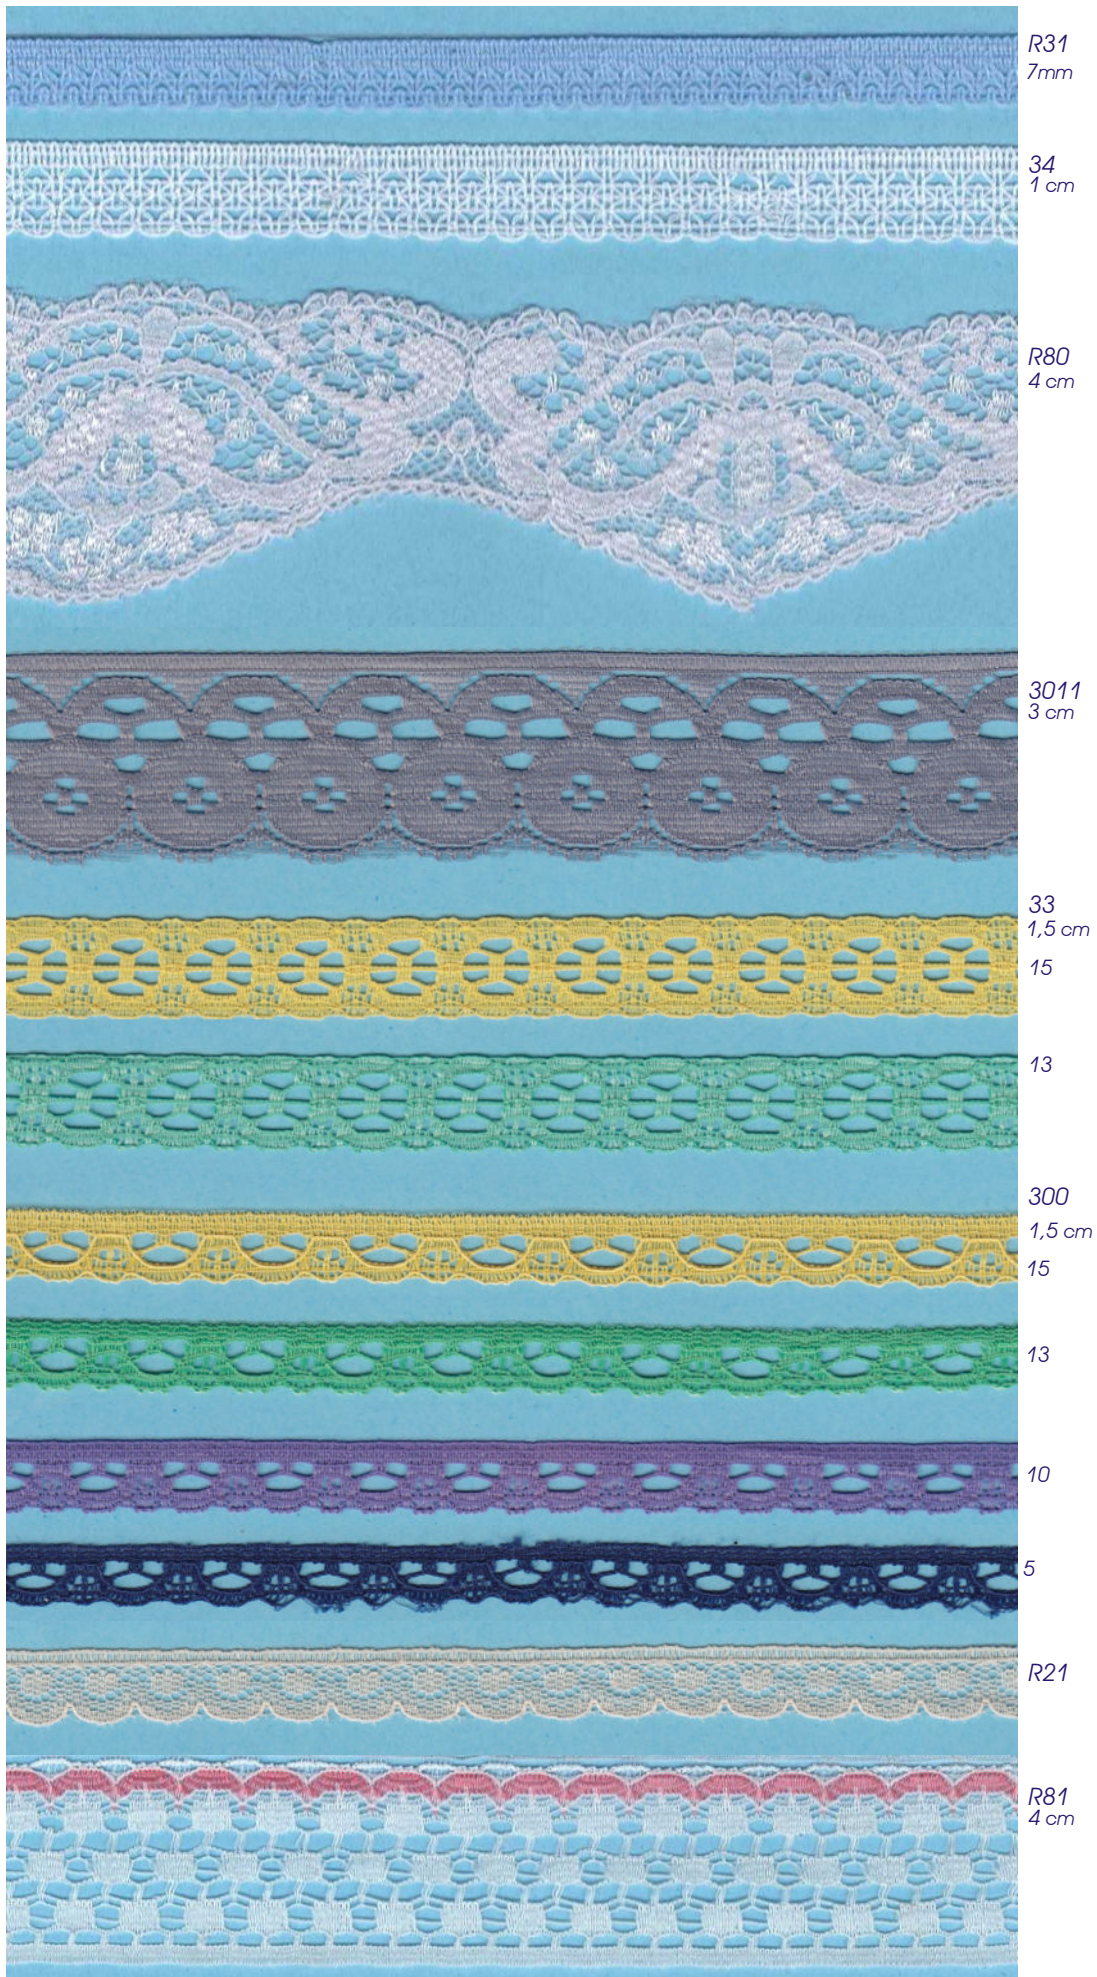

2103
1,7 cm

1519/6  20 mt

R700
15 cm

46950
22 cm

21 Grigio
Grey/Gris

Nylon Elastico/Elastic/élastique/elástico/elastisch

1518/5

1 - Bianco/White/Blanco/Weiß
5 - Nero/Black/Noir/Negro/Schwarz