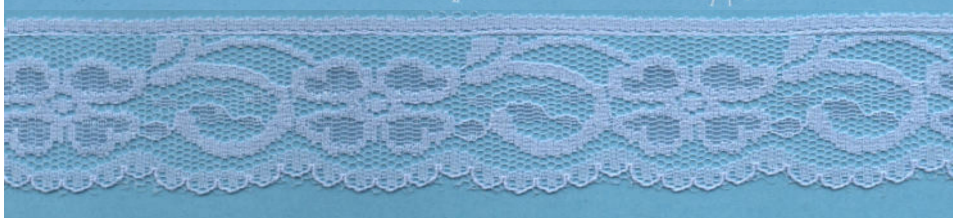

1519/3 - 133
4,5 cm