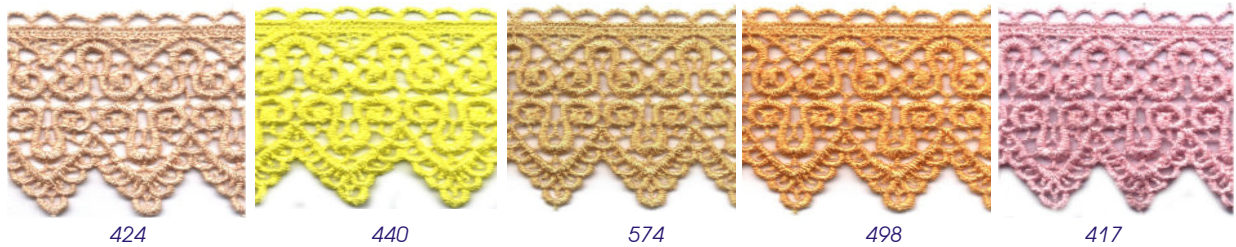

4675
8,3 cm

4512
7,2 cm

4511
3,4 cm

Colori/Colors/Couleurs/Colores/Farben: 4511

Colori/Colors/Couleurs/Colores/Farben: 4512

Polyester

13/27 mt

Ricami Macramè - Chemical Lace
Broderie en macramé - Bordado de macramé - Makramee-Stickerei

1381/2

- 1 - Bianco/White/Blanc/Blanco/Weiß
- 2 - Ecrù/Ecru/Ecruel/Crudo/Natur

1381/2

- 1 - Bianco/White/Blanc/Blanco/Weiß
- 2 - Ecrù/Ecru/Ecruel/Crudo/Natur

3039
7,5 cm

3331
8,2 cm

4238
10 cm

15
1,3 cm