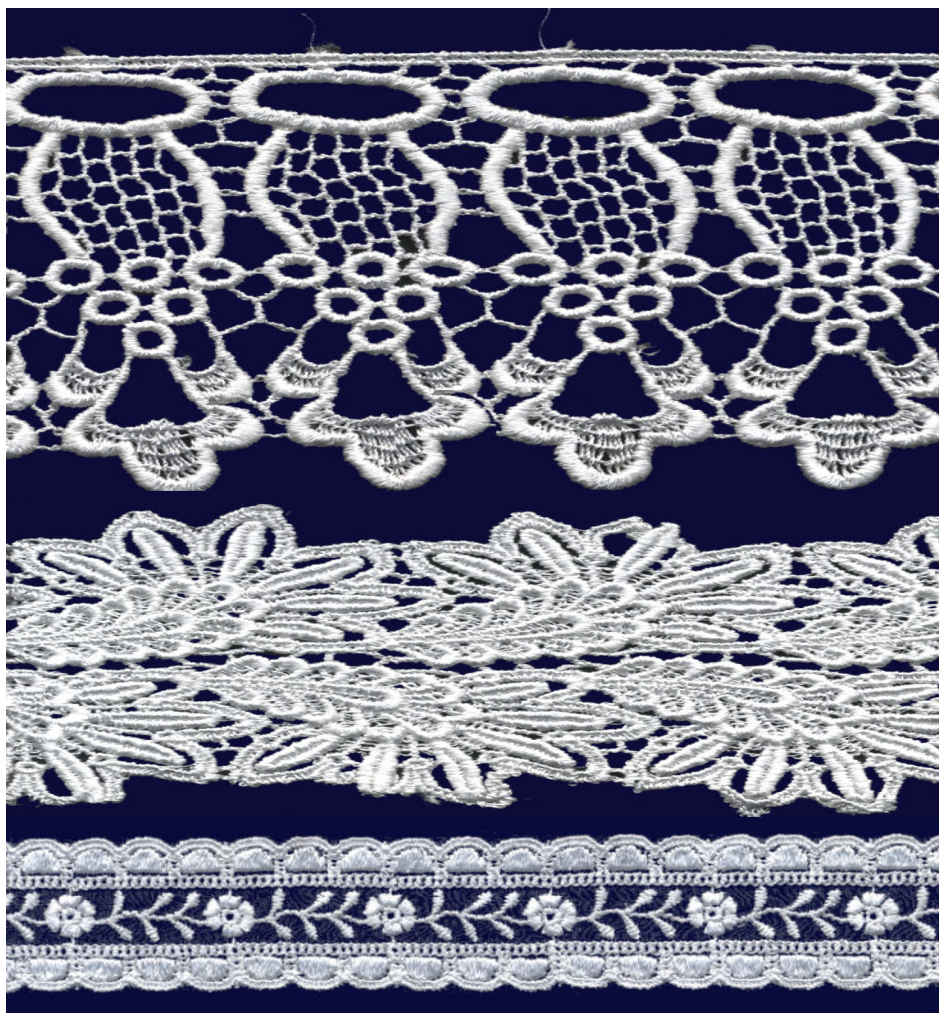

14332
1 cm

13993
3,4 cm

14719
1 cm

12923
1 cm

Rayon
 10/20 mt

1380/5

K528
9,5 cm

Ecrù/Ecru/Ecru
Crudo/Natur Farben