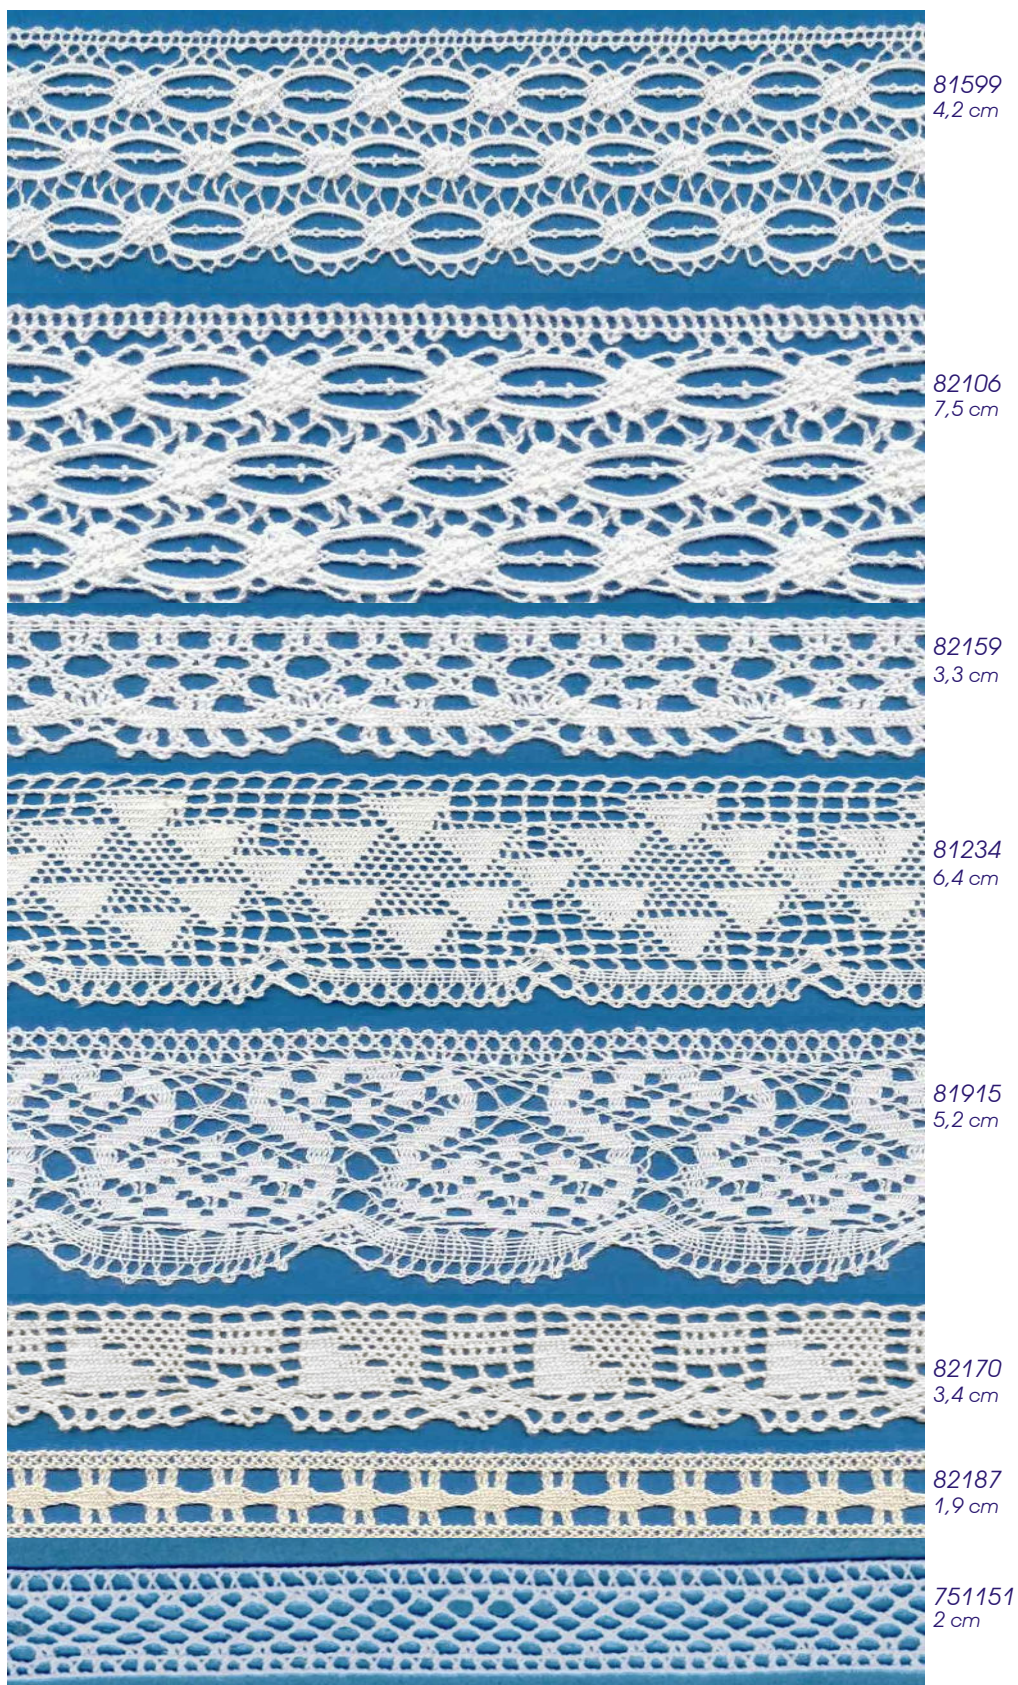

82232
4,1 cm

82233
4,5 cm

82127
6 cm

82128
4,5 cm

- 1 - Bianco/White
Blanc/Blanco/Weiß
- 2 - Ecrù/Ecru/Ecruie
Crudo/Natur

Merletti a Fusello - Pillow Lace - Dentelle au fuseau - Encaje de bolillos - Klöppelspitze
1323/1