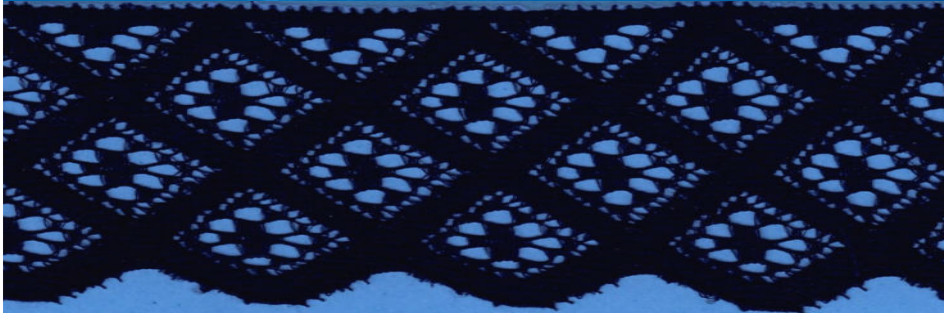

40007
8 cm

1519/1 20 mt
1519/0 100 mt

Greggio/Raw/Brut/Crudo/Roh
1 - Bianco/White/Bianco/Weiß
5 - Nero/Black/Noir/Negro/Schwarz

5588
5,8 cm
1

3879
3,1 cm
1

3082
6 cm
5

3083
5,5 cm
5

1519/3  20 mt
1519/7  200/300 mt