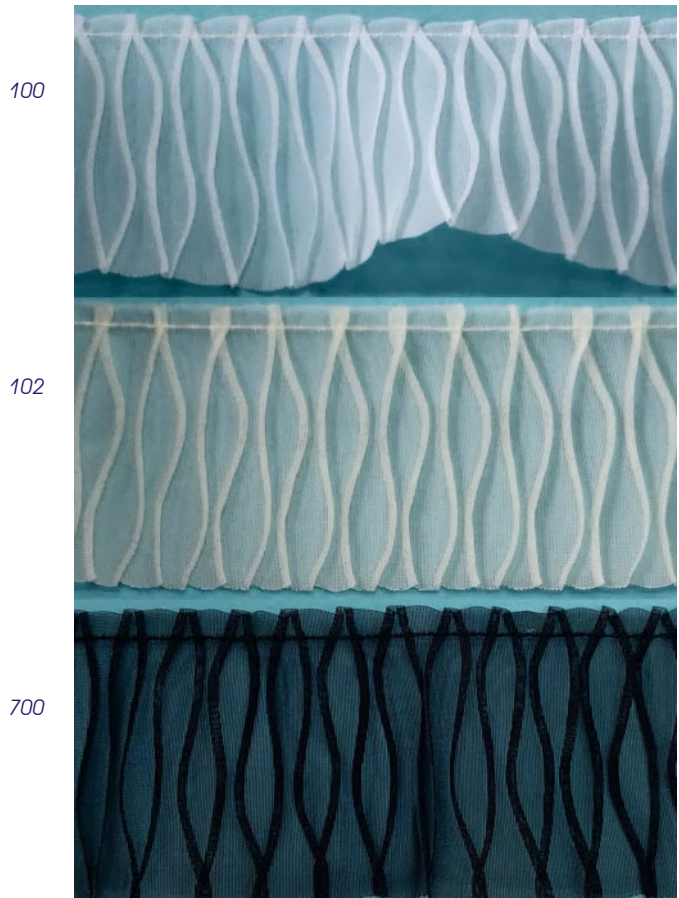

1386
4,3 cm

2010T
4,5 cm

2018
7,5 cm

Merletti a Fusello - Pillow Lace - Dentelle au fuseau - Encaje de bolillos - Klöppelspitze

943541 2 cm

1324/5

50169 1 cm

613542 4 cm

Elastico - Elastic
1324/5

713542 3 cm

502002 Cotone

Plissé
1150/6

522002 Organdie

1410/1  10 mt

2410/1  2 mt

1324/8 - 703 1 cm