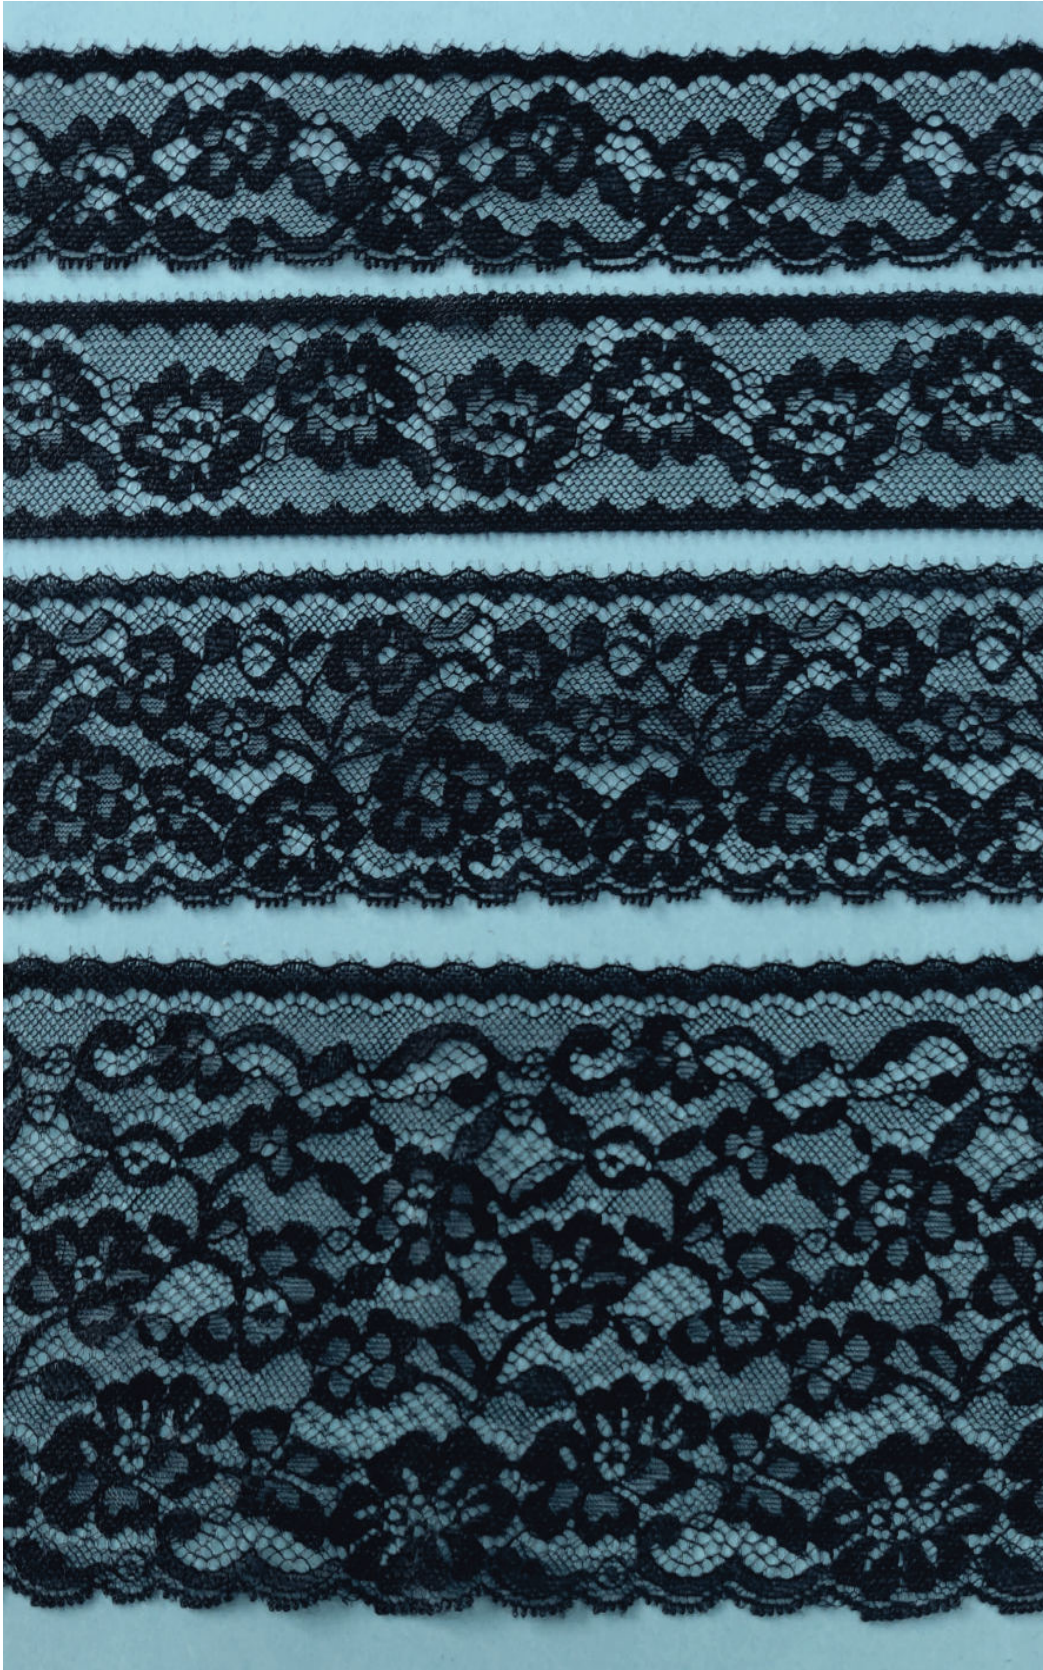

1 - Bianco/White/Blanco/Weiß

2 - Avorio/Ivory/Avoire/Marfil/Elfenbein

5 - Nero/Black/Noir/Negro/Schwarz

con tirante

1000T
6,5 cm

Rachel Nylon
Art. 1519/7 200 mt
Art. 1519/3 20 mt

3 - Nero

7183
3,5 cm