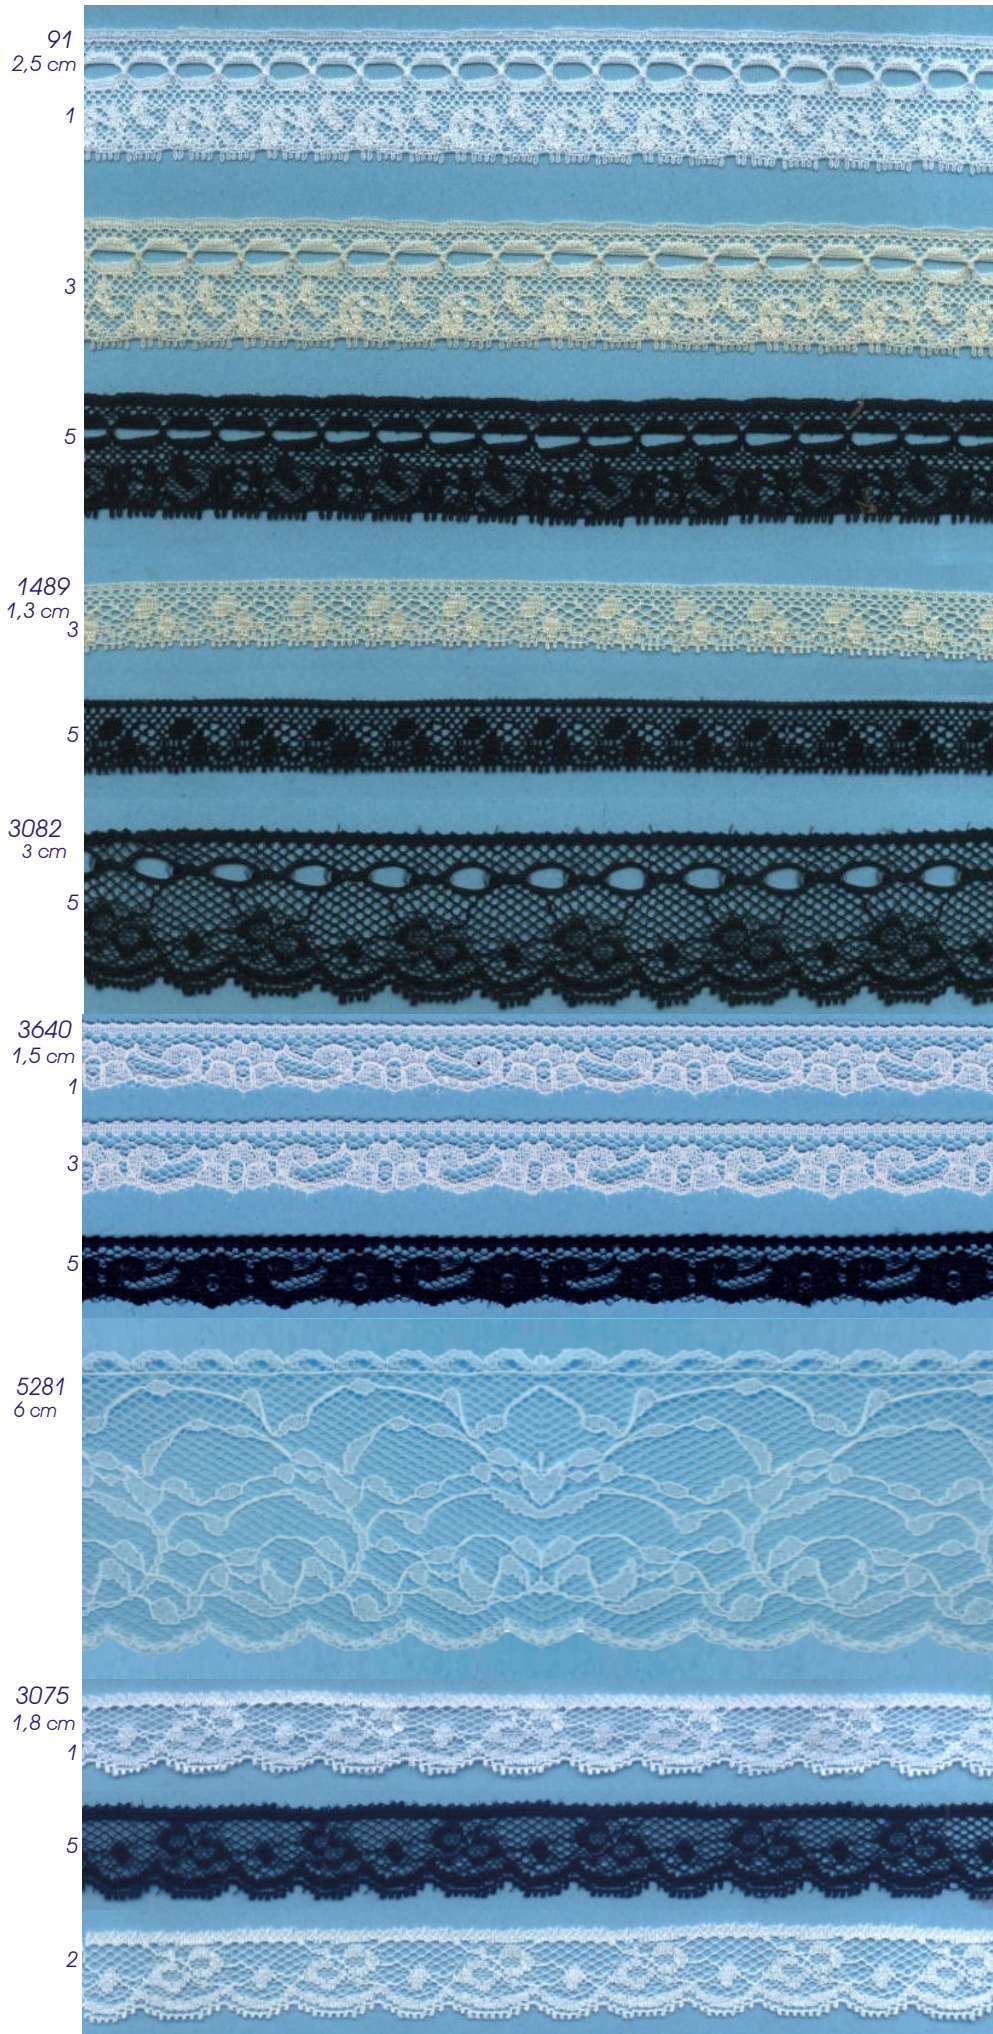

1519/3 20 mt
1519/7 200/300 mt

1 - Bianco/White/Blanc/Blanco/Weiß
3 - Greggio/Raw/Brut/Crudo/Roh
5 - Nero/Black/Noir/Negro/Schwarz

Con Tirante
With Rod