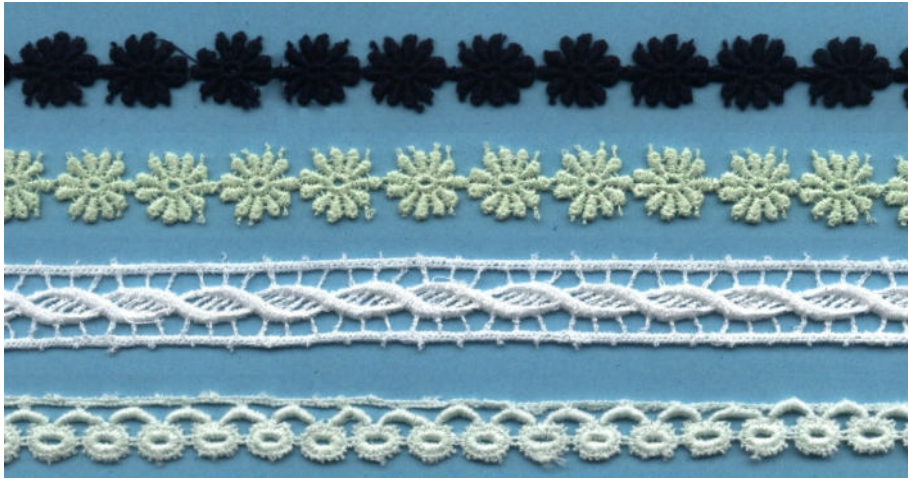

648
Terracotta

468
Perla

524
Celeste

Rayon
13/27 mt

1380/4

4701

2 Blu/Blue/Bleu/Azul/Blau

3 Verde/Green/Vert/Grün