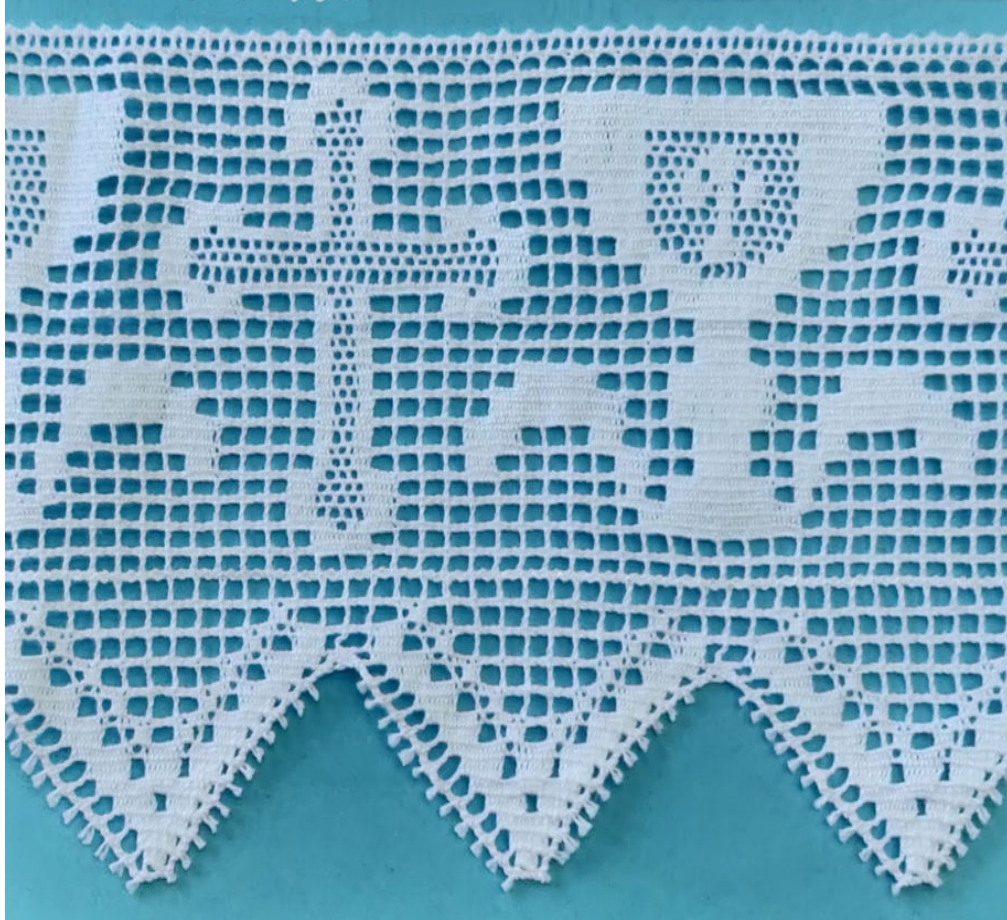

75053
13,5 cm