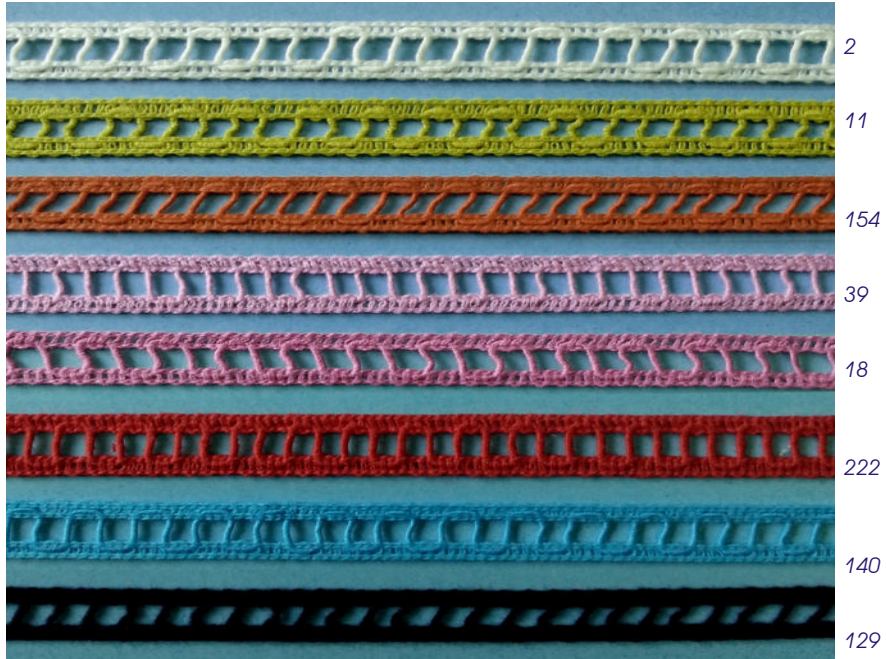

4081*
9,1 cm

4008*
4,6 cm

Merletti a Fusello - Pillow Lace - Dentelle au fuseau - Encaje de bolillos - Klöppelspitze
1320/2

Cotone / Cotton / Coton
Algodón / Baumwolle

1320/2  20 mt
1320/3  200 mt

Colori / Colors / Couleurs / Colores / Farben