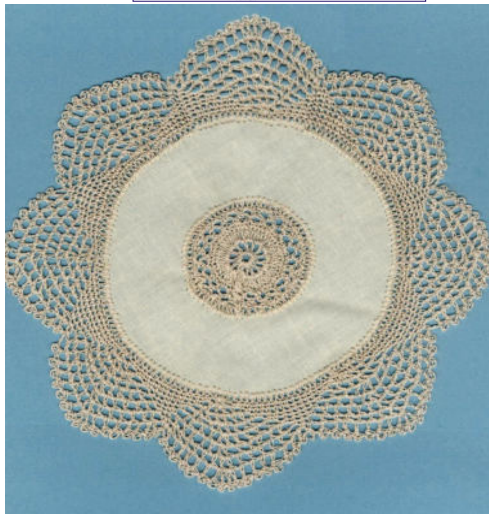

1175/2 - 2004 (8" - 20 cm)

12 pcs