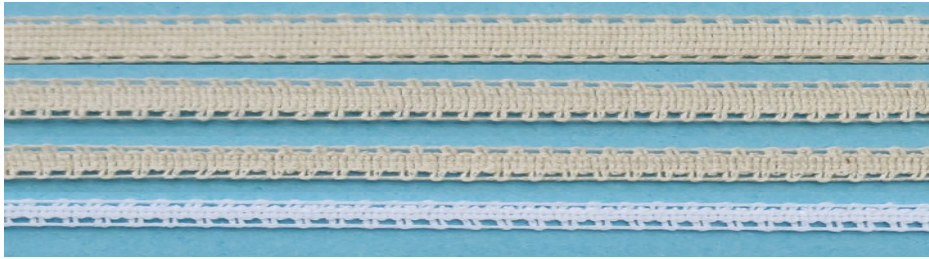

1320/4 1308 15mm

 10 mt

Trina Rinascimento 100% Cotone - Lace Renaissance 100% Cotton - Dentelle Renaissance 100% Coton
 Encaje Renacimiento 100% Algodón - Spitze Renaissance 100% Baumwolle

1320/5

12 (12 mm)
 10 (10 mm)
 8 (8 mm)
 6 (6 mm)