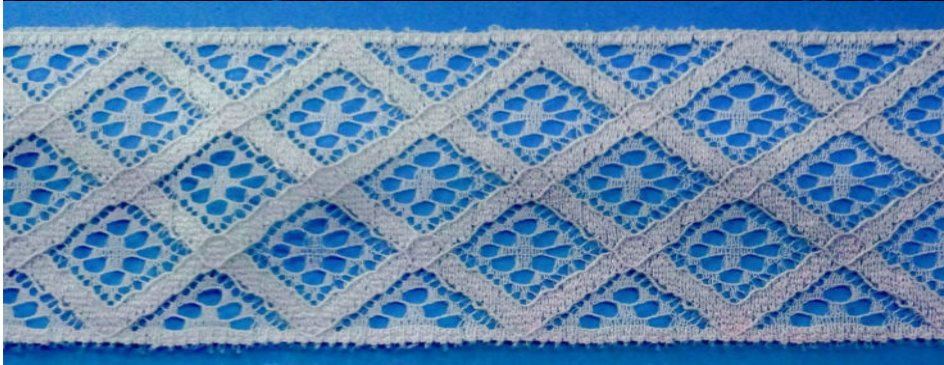

40007
8 cm

1519/1 20 mt
1519/0 100 mt

Greggio/Raw/Brut/Crudo/Roh
1 - Bianco/White/Bianco/Weiß
5 - Nero/Black/Noir/Negro/Schwarz

5588
5,8 cm
1

3879
3,1 cm
1

3082
6 cm
5

3083
5,5 cm
5

1519/3  20 mt
1519/7  200/300 mt