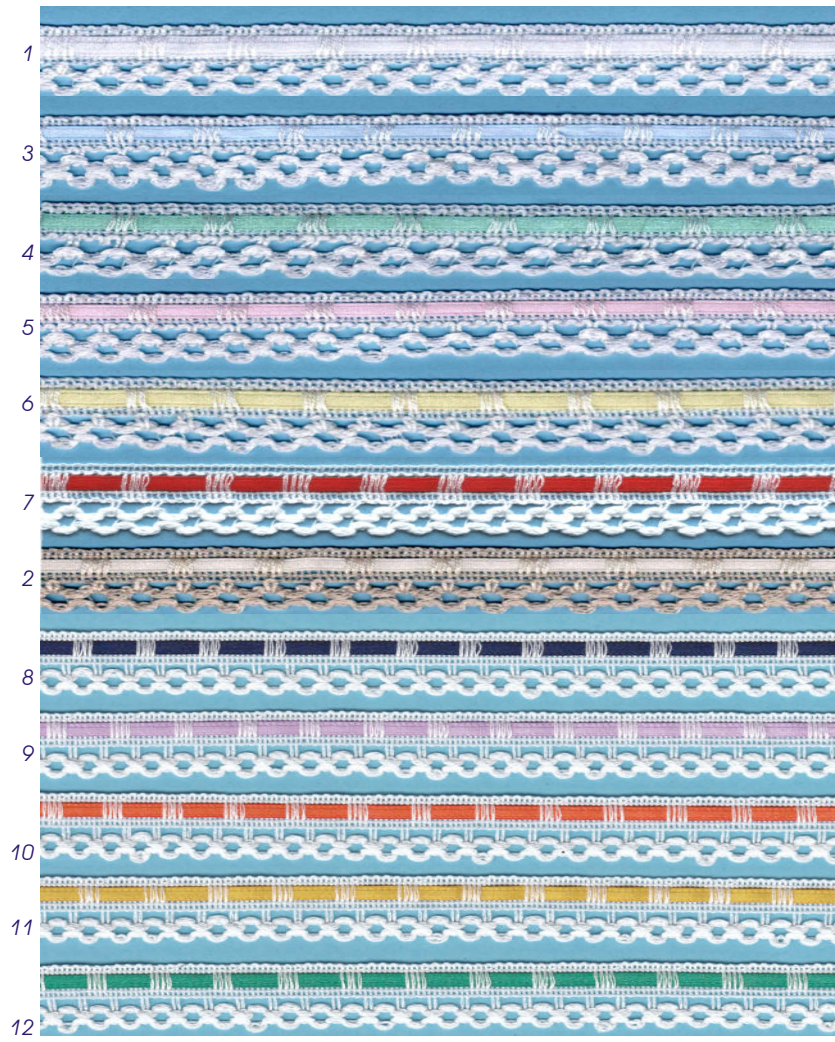

1004

1003

1323/9 - 180960 2,5 cm

1002

1004

1003

Crochet
1325/1 - 2007 1,5 cm

20 mt