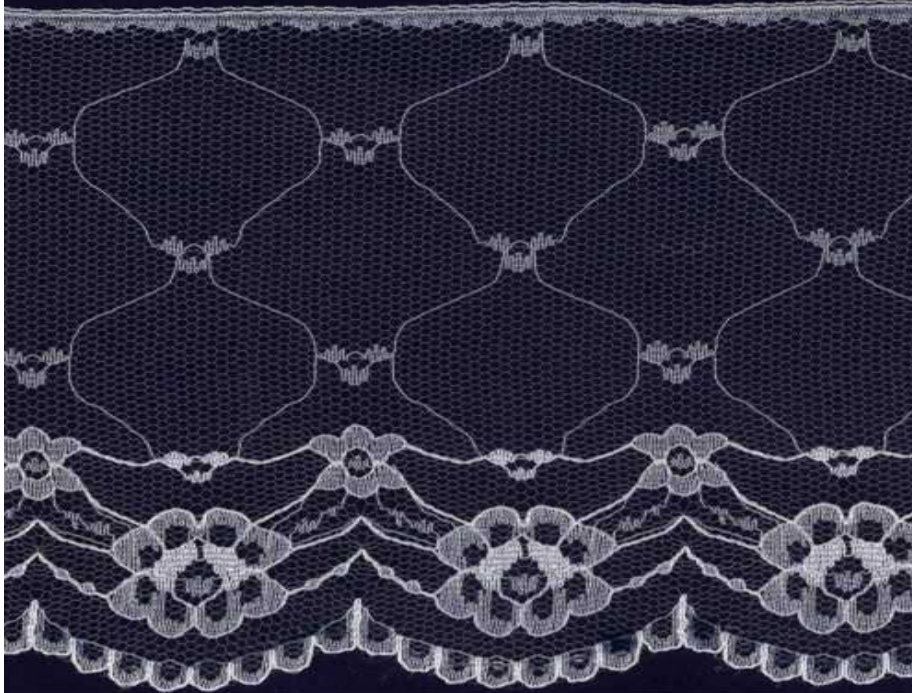

140
12 cm

43
3,6 cm

1