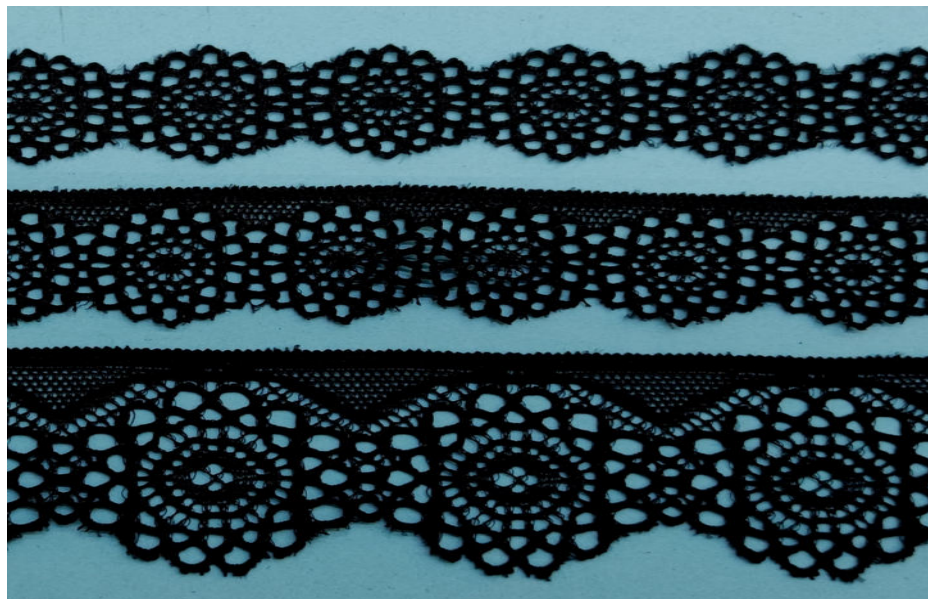

609
2 cm

610
2,2 cm

611
3,8 cm