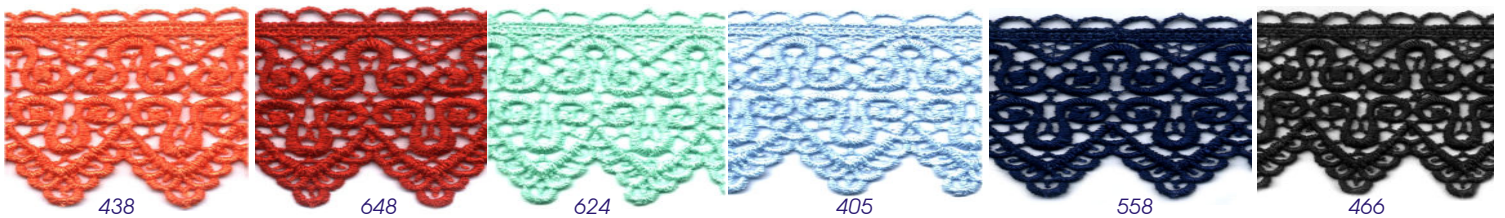

4675
8,3 cm

4512
7,2 cm

4511
3,4 cm

Colori/Colors/Couleurs/Colores/Farben: 4511

Colori/Colors/Couleurs/Colores/Farben: 4512

Polyester

13/27 mt

Ricami Macramè - Chemical Lace
Broderie en macramé - Bordado de macramé - Makramee-Stickerei

1381/2

- 1 - Bianco/White/Blanc/Blanco/Weiß
- 2 - Ecrù/Ecru/Ecruel/Crudo/Natur

1381/2

- 1 - Bianco/White/Blanc/Blanco/Weiß
- 2 - Ecrù/Ecru/Ecruel/Crudo/Natur

3039
7,5 cm

3331
8,2 cm

4238
10 cm

15
1,3 cm