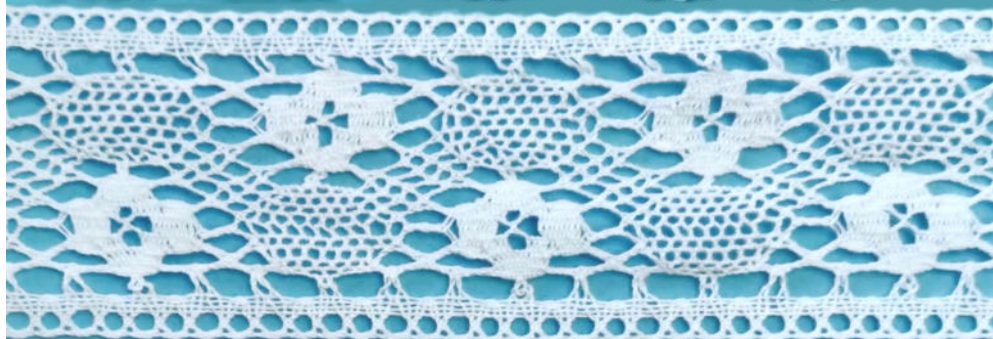

- 1 - Bianco/White
Blanc/Bianco/Weiß
- 2 - Ecrù/Ecru/Ecru
Crudo/Natur

1323/1  10 mt
1324/0  100/200 mt

81469
6,5 cm

81472
10,7 cm

82267
7 cm

75253
5 cm

75263
7,4 cm

75262
8 cm

Merletti a Fusello - Pillow Lace - Dentelle au fuseau - Encaje de bolillos - Klöppelspitze

1323/1  10 mt
1324/0  100/200 mt

1 - Bianco/White
Blanc/Blanco/Weiß
2 - Ecrù/Ecru/Ecru
Crudo/Natur

75237
8 cm

75514
10,3 cm